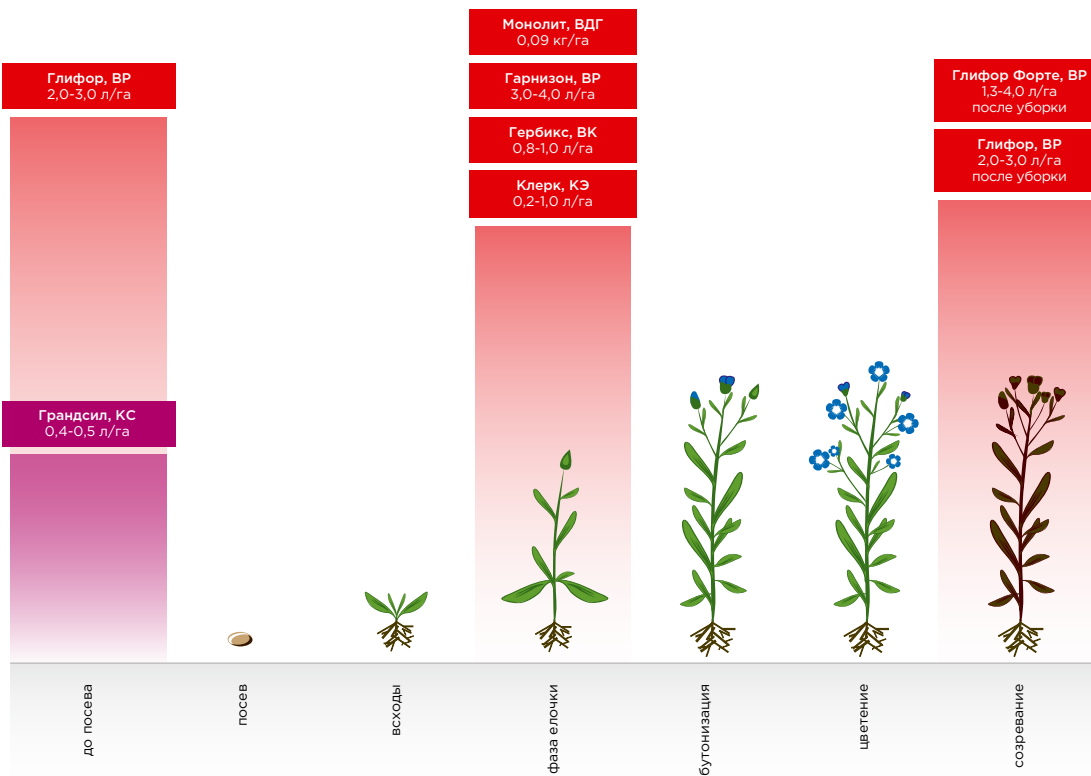

ЛЕН

Портфель продуктов
для защиты культуры

Рекомендуемые
протравители

Рекомендуемые
гербициды

Фазы роста
культуры