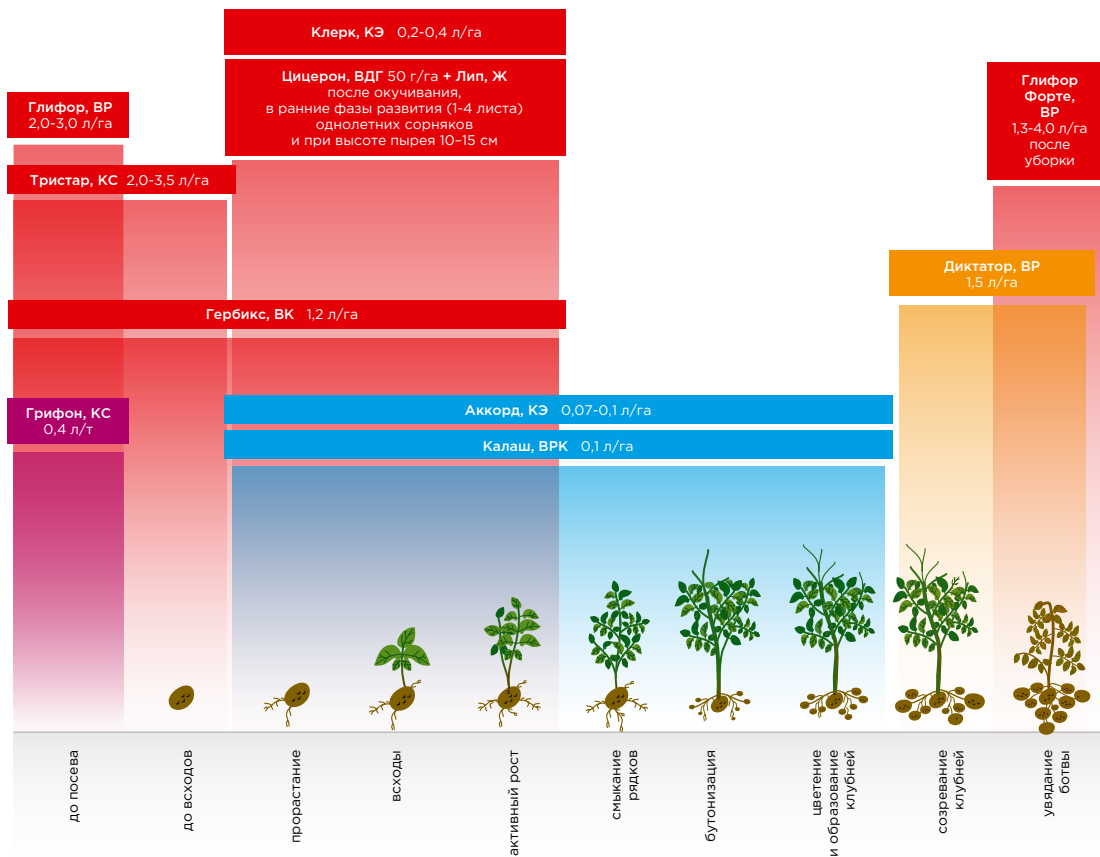

Портфель продуктов
для защиты культуры

КАРТОФЕЛЬ

Рекомендуемые протравители

Рекомендуемые гербициды

Рекомендуемые инсектициды

Фазы роста культуры